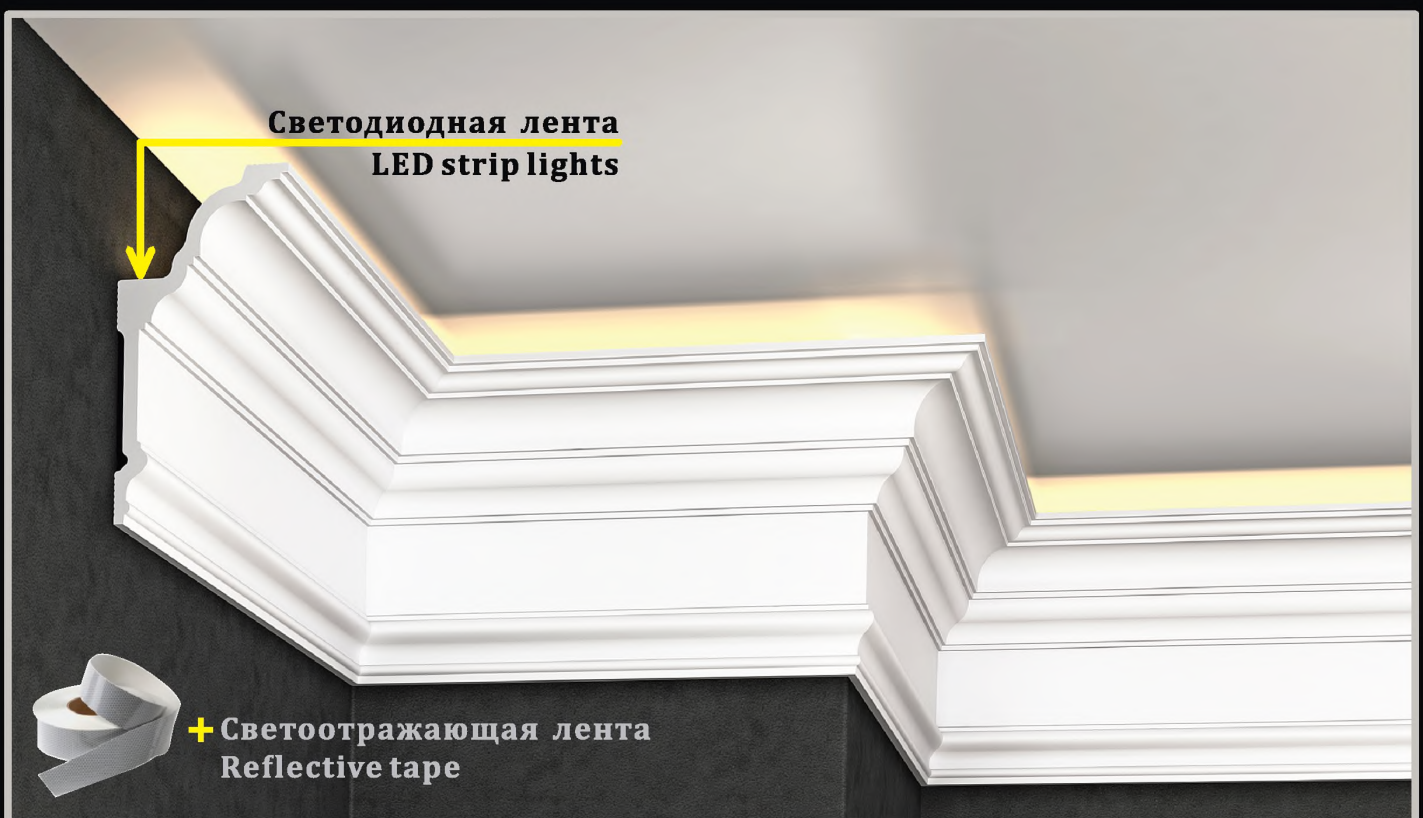

INDIRECT LIGHTING СКРЫТАЯ ПОДСВЕТКА

Скрытая подсветка – ключ к созданию атмосферы. С помощью изящной игры света и тени можно расставить акценты, визуально расширить пространство или привнести ощущение гармонии и уюта.

В ассортименте Glanzepol вы найдете широкий выбор плинтусов для скрытой подсветки для любого стиля интерьера.

Indirect light is the key to a room's atmosphere. With graceful dance of light and shadows you can highlights textures, visually enlarge space or create relaxed and cozy ambiance.

Glanzepol has the perfect mouldings to be combined with hidden lights in any interior.