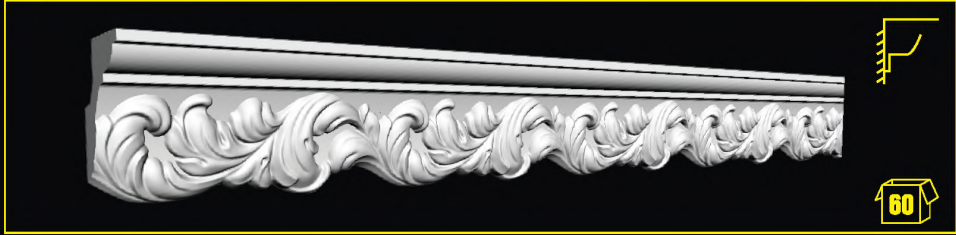

-подходит
для натяжного
потолка

-подходит
для скрытой
подсветки

CORNER УГОЛОК

EPS
2m

MOULDING ПЛИНТУС

GP-59

60

GP-60