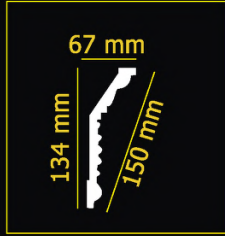

CORNER УГОЛОК

EPS
2m

MOULDING ПЛИНТУС

GP-1

18

GP-2

12

GP-3

14

GP-4

14

GP-5

16

GP-6

20

GP-7

18

-подходит для натяжного потолка

-подходит для скрытой подсветки