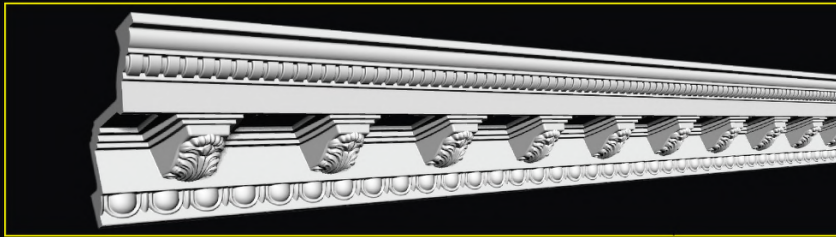

CORNER УГОЛОК

EPS
2m

MOULDING ПЛИНТУС

GP-45

24

GP-46

12

GP-47

9

GP-48

12

GP-49

20

GP-50

18

GP-51

20

-suitable
for stretch
ceiling

-suitable
for indirect
lighting