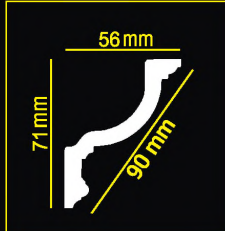

СКОРО!

GP-95