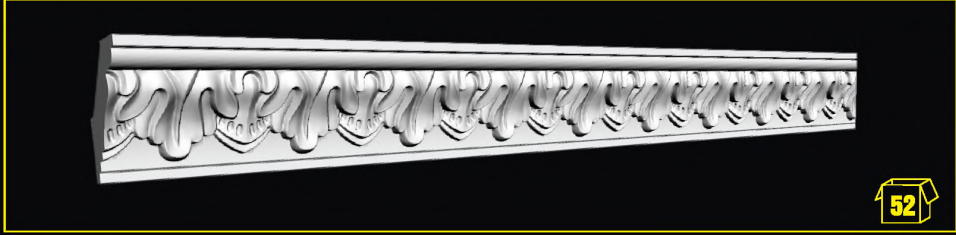

CORNER УГОЛОК

EPS
2m

MOULDING ПЛИНТУС

GP-59

60

GP-60

12

GP-61

52

GP-62

16

GP-63

14

GP-64

9

GP-65

64

-suitable for stretch ceiling

-suitable for indirect lighting